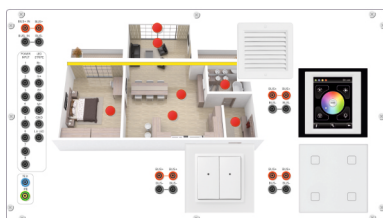

## Další informace:

- Panel Uno VOLTA UV-141 je samostatně funkční, k jeho činnosti postačuje datová síť s připojením k Internetu, není nutné tento panel provozovat současně s panelem řídicí jednotky UV-138! Samotný panel UV-141 obsahuje všechny potřebné prvky pro svou funkci. V kombinaci s ostatními panely INELS (UV-138, 139 a nebo 140) představuje komplexní pohled na funkční moderní „chytrou domácnost“.

Panel UV-138, INELS chytrá domácnost - řídicí jednotka, rozváděč: CU3-07M, DAC3-04M, SA3-06M, DA3-22M, PS3-30

Panel UV-139, INELS chytrá domácnost - BYT, demonstrační panel elektrických ovládacích prvků a spotřebičů v bytové jednotce.

Panel UV-140, INELS chytrá domácnost - DŮM, demonstrační panel elektrických ovládacích prvků a spotřebičů v domě.