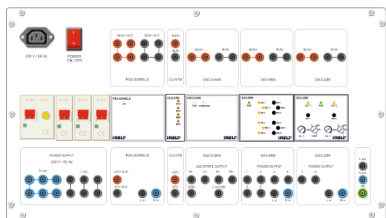

## Příklady praktických úloh

- Připojení modulu LARA rádio na Internet
- Ovládání LARA rádio pomocí aplikace

## Příslušenství:

- Síťová šňůra
- Návod k obsluze
- Datový kabel pro připojení routeru k datové síti

## Další informace:

- Panel Uno VOLTA UV-141 je samostatně funkční, k jeho činnosti postačuje datová síť s připojením k Internetu, není nutné tento panel provozovat současně s panelem řídicí jednotky UV-138! Samotný panel UV-141 obsahuje všechny potřebné prvky pro svou funkci. V kombinaci s ostatními panely INELS (UV-138, 139 a nebo 140) představuje komplexní pohled na funkční moderní „chytrou domácnost“.

Panel UV-138, INELS chytrá domácnost - řídicí jednotka, rozváděč: CU3-07M, DAC3-04M, SA3-06M, DA3-22M, PS3-30

Panel UV-139, INELS chytrá domácnost - BYT, demonstrační panel elektrických ovládacích prvků a spotřebičů v bytové jednotce.